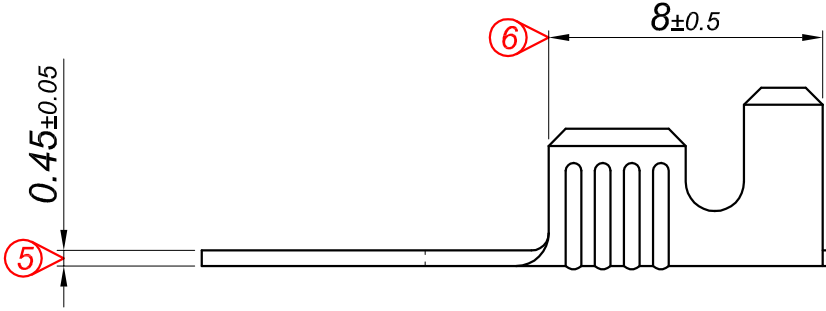

PARÇA KODU PART CODE	PARÇA ADI PART NAME	s ÖLÇÜSÜ (KALINLIK) s MEASURE (THICKNESS)	Malzeme Material	Kaplama / Coating		
				SN	AG	Nİ
TÇ 2509 DP	2.5 NO KABLO UÇ Ø6.2 ÇATAL =DP=	-----	(CuZn30) Pirinç / Brass	-	-	-
TÇ 2509 DPK	2.5 NO KABLO UÇ Ø6.2 ÇATAL =DPK=	-----	(CuZn30) Pirinç / Brass	+	-	-

Kablo Kesiti  
Wire Section : 1 - 2.50 mm<sup>2</sup>

Resmin Üzerinden Ölçü Almayınız  
Don't use the drawing for measuring purpose

Tarih / Date	19.08.2013	İmza /Signature	Ölçek / Scale		
Çizen / Desing	M.Yağcı		5 / 1		
Onay / Approval	S.Gölcük		No	Değişiklik / Revision	Tarih/Date
	Parça Adı: Part Name	2.5 NO KABLO UCU Ø6.2 ÇATAL	Parça Kodu: Part Code	TÇ 2509	