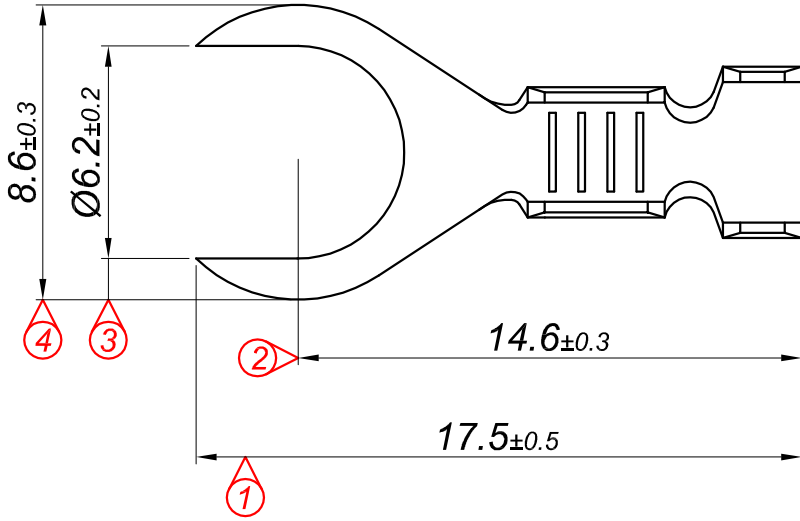

PARÇA KODU PART CODE	PARÇA ADI PART NAME	s ÖLÇÜSÜ (KALINLIK) s MEASURE (THICKNESS)	Malzeme Material	Kaplama / Coating		
				SN	AG	Nİ
TÇ 2509 DP	2.5 NO KABLO UÇ Ø6.2 ÇATAL =DP=	-----	(CuZn30) Pirinç / Brass	-	-	-
TÇ 2509 DPK	2.5 NO KABLO UÇ Ø6.2 ÇATAL =DPK=	-----	(CuZn30) Pirinç / Brass	+	-	-

Kablo Kesiti  
Wire Section : 1 - 2.50 mm<sup>2</sup>

Resmin Üzerinden Ölçü Almayınız  
Don't use the drawing for measuring purpose

Tarih / Date	19.08.2013	İmza /Signature	Ölçek / Scale		
Çizen / Desing	M.Yağcı		5 / 1		
Onay / Approval	S.Gölcük		No	Değişiklik / Revision	Tarih/Date
	Parça Adı: Part Name	2.5 NO KABLO UCU Ø6.2 ÇATAL	Parça Kodu: Part Code	TÇ 2509	