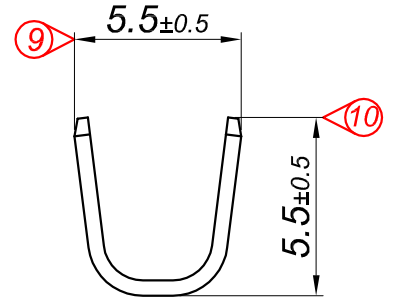

PARÇA KODU PART CODE	PARÇA ADI PART NAME	s ÖLÇÜSÜ (KALINLIK) s MEASURE (THICKNESS)	Malzeme Material	Kaplama / Coating		
				SN	AG	Nİ
TÇ 2509 DP	2.5 NO KABLO UÇ Ø6.2 ÇATAL =DP=	-----	(CuZn30) Pirinç / Brass	-	-	-
TÇ 2509 DPK	2.5 NO KABLO UÇ Ø6.2 ÇATAL =DPK=	-----	(CuZn30) Pirinç / Brass	+	-	-

Kablo Kesiti  
Wire Section : 1 - 2.50 mm<sup>2</sup>

Resmin Üzerinden Ölçü Almayınız  
Don't use the drawing for measuring purpose

Tarih / Date	19.08.2013	İmza /Signature	Ölçek / Scale		
Çizen / Desing	M.Yağcı		5 / 1		
Onay / Approval	S.Gölcük		No	Değişiklik / Revision	Tarih/Date
	Parça Adı: Part Name	2.5 NO KABLO UCU Ø6.2 ÇATAL	Parça Kodu: Part Code	TÇ 2509	