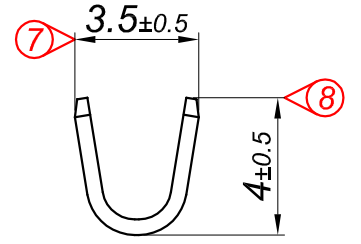

PARÇA KODU PART CODE	PARÇA ADI PART NAME	s ÖLÇÜSÜ (KALINLIK) s MEASURE (THICKNESS)	Malzeme Material	Kaplama / Coating		
				SN	AG	Nİ
TÇ 2509 DP	2.5 NO KABLO UÇ Ø6.2 ÇATAL =DP=	-----	(CuZn30) Pirinç / Brass	-	-	-
TÇ 2509 DPK	2.5 NO KABLO UÇ Ø6.2 ÇATAL =DPK=	-----	(CuZn30) Pirinç / Brass	+	-	-

Kablo Kesiti  
Wire Section : 1 - 2.50 mm<sup>2</sup>

Resmin Üzerinden Ölçü Almayınız  
Don't use the drawing for measuring purpose

Tarih / Date	19.08.2013	İmza /Signature	Ölçek / Scale		
Çizen / Desing	M.Yağcı		5 / 1		
Onay / Approval	S.Gölcük		No	Değişiklik / Revision	Tarih/Date
	Parça Adı: Part Name	2.5 NO KABLO UCU Ø6.2 ÇATAL	Parça Kodu: Part Code	TÇ 2509	